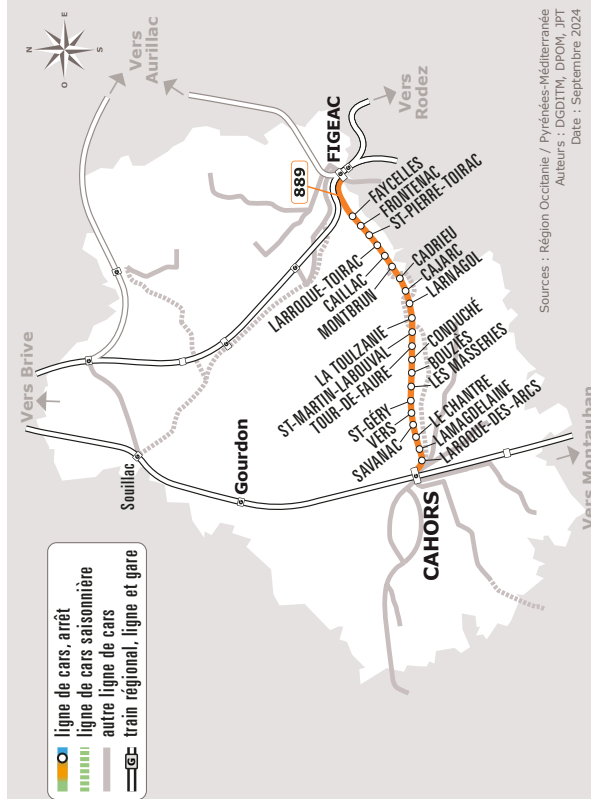

Les horaires sont donnés à titre indicatif. Se présenter à l'arrêt 5 minutes avant l'horaire du car.

Ne circule pas le 1er Mai

D : dimanche et jours fériés (sauf 1er Mai)

Edition au 1er septembre 2024

Sources : Région Occitanie / Pyrénées-Méditerranée
Auteurs : DGDITM, DPOH, JPT
Date : Septembre 2024